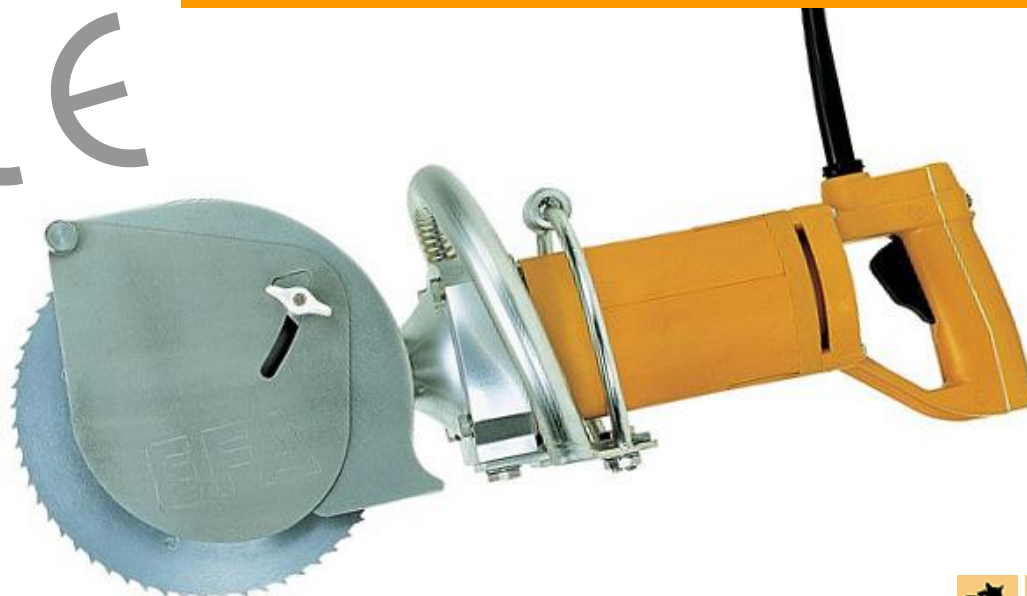

# 電動ブレーキングソー

### ◆仕様

◆モーター出力	1.8Kw (2.4 馬力)
◆電圧	単相 230V 50-60Hz
◆回転速度	1350 r/min
◆鋸刃直径	230mm
◆切込深度	15-75mm
◆重量	9.8kg
◆安全基準	IP 24

### ◆EFA SK 23/18 の特長

- ◆高出力モーター使用
- ◆切り屑の飛散防止デザイン
- ◆保守が容易で寿命が長い
- ◆軽量で操作が容易
- ◆切込深さが調整可能
- ◆電気ブレーキ装備で安全