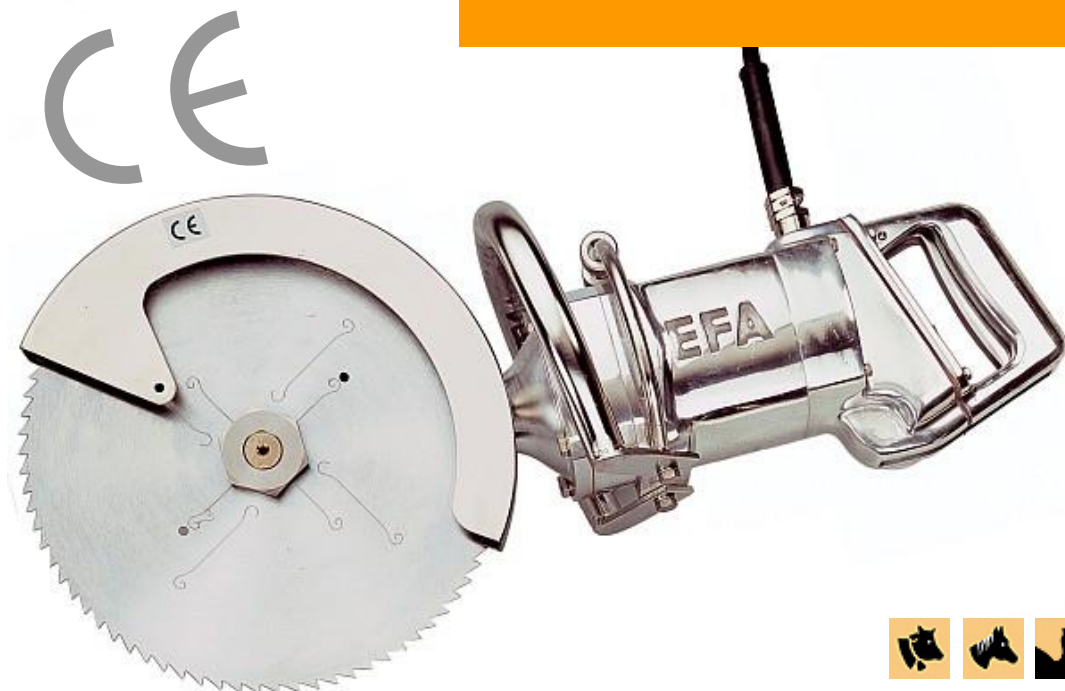

電動ブレーキングソー

EFA 85

◆仕様

◆モーター出力	1.5Kw (2馬力)
◆電圧	3相 230V 50Hz
◆回転速度	1150 r/min
◆鋸刃直径	300mm
◆切込深度	100mm
◆重量	16kg
◆安全基準	IP 65

◆製品

品名	注文番号
◆EFA 85 / 3相 230V 鋸刃(12mm)付属	110 886 300

◆アクセサリ(別売り)

品名	注文番号
◆スプリングバランサー 13-17kg	001 620 019

※アクセサリは本体には付属していません

◆EFA 85の特長

- ◆パワフルで頑丈な3相ACモーター使用
- ◆滑らかに磨かれた衛生的な本体
- ◆人間工学に合わせた使いやすいハンドル
- ◆特許遠心力利用のパワーブレーキ装備で安全作業
- ◆完全密封型ハウジング

牛のカット作業に最大効果を発揮
中・大規模の食肉処理場に大好評

EFA輸入総代理店
東西産業貿易株式会社

〒113-0034 東京都文京区湯島2丁目17-8
TEL (03)3815-5641 FAX (03)3815-4456