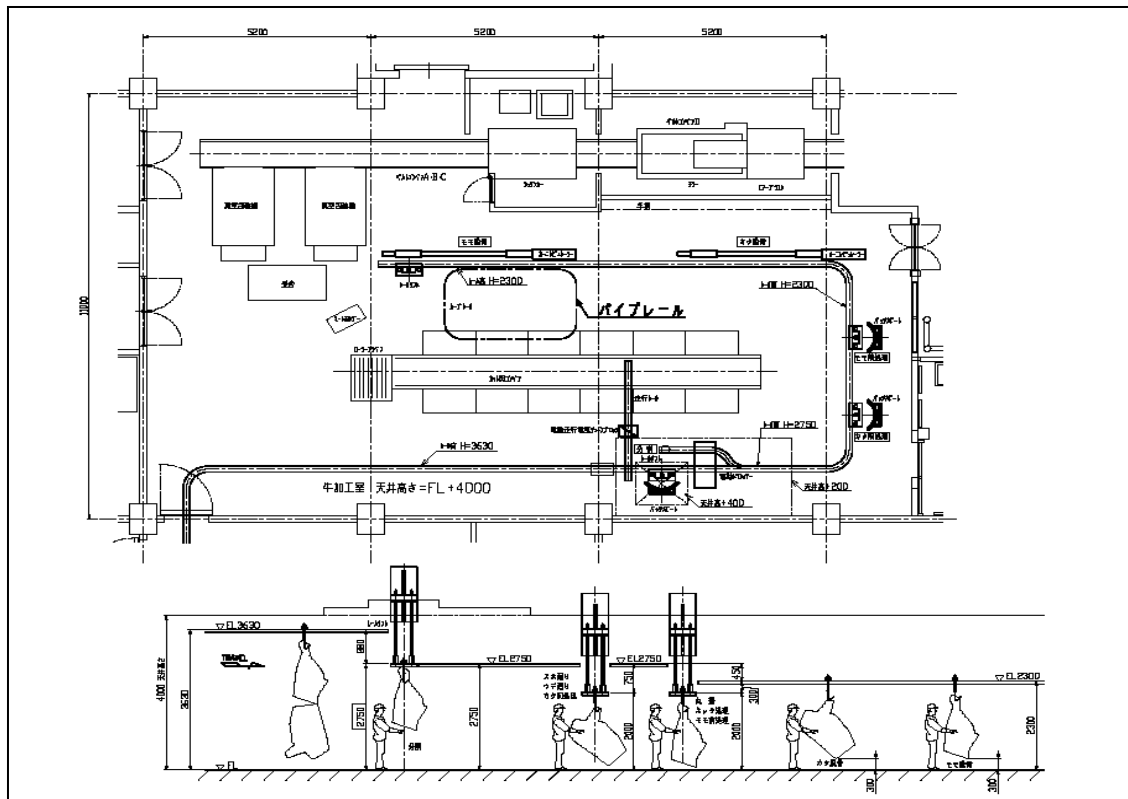

# 国産脱骨補助機 ITセパレータ

【ITセパレータ】

【ハックサポート連動型レールリフト】

**【特徴】**

- ※オールエア式で電気を使用しないので、漏電の心配がなく環境に優しい
- ※メンテナンスが簡単
- ※昇降作業台不要の床での作業

《参考レイアウト》

と畜解体設備・カット設備・輸入機器・高架軌条(レール)設備全般設計施工

**東西産業貿易株式会社**