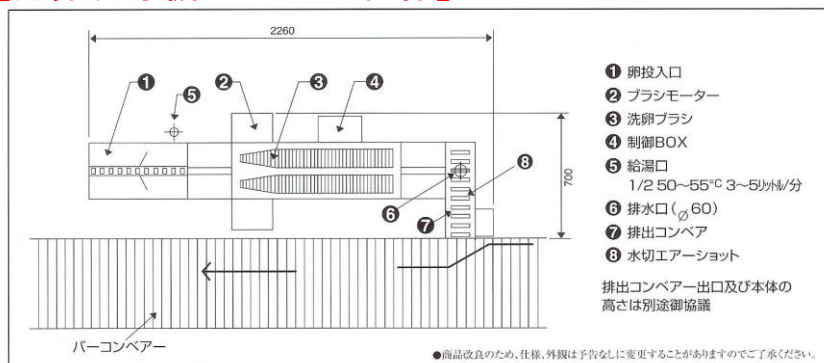

【汚卵洗浄機 SW-250 仕様】

■ 仕様

機種名	SW-250
外形寸法	長さ2,260×幅700 高さ1,000～1,250mm
能力	2,500卵/h（～3,500卵/h MAX）
消費電力	3相 200V 1.2KW

【ご注文に関して】

- ・ 特売価格：通常価格 ¥1,370,000 → 特別価格 **¥1,170,000**（消費税・送料別途）
- * 価格に含まれるもの：本体のみ。（その他オプション価格は下記参照）
- * 価格に含まれないもの：横付け投入コンベア（¥247,000-）、排出コンベア（¥100,000-）、
テーブル（¥80,000-）、ボイラー・給排水・電気工事等、運賃・据付工事、
- * その他仕様について：別途下記営業所までご相談ください。